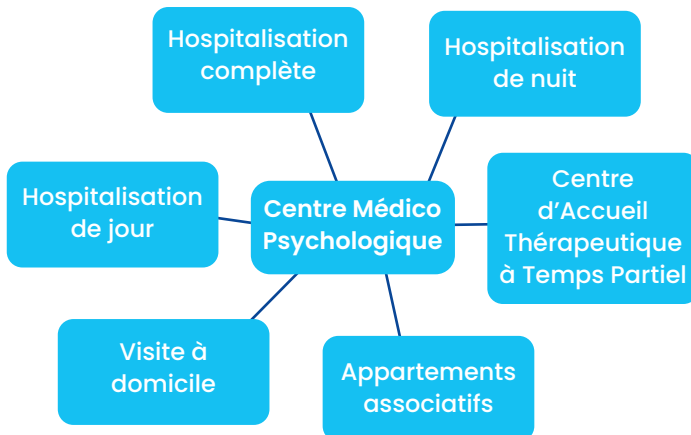

Autres alternatives de prise en charge

Le CMP de Morlaix est ouvert du lundi au vendredi de 8h00 à 18h00 et le samedi et le dimanche de 9h00 à 17h00

Accueil sans rendez-vous de 8h00 à 18h00 du lundi au vendredi

Permanence téléphonique ☎ 02 98 88 37 66

Antenne CMP / CATT de Guerlesquin

Accueil sans rendez-vous de 10h30 à 14h00 du lundi au vendredi

Permanence téléphonique ☎ 02 98 69 76 76

CHIPM

Centre Hospitalier des Pays de Morlaix

ch-morlaix.fr

Centre Médico Psychologique

Sous secteur de Morlaix
Secteur 29 G 07

Le CMP de Morlaix change d'adresse :
5, rue Léonard de Vinci
29600 Morlaix

CHIPM

Centre Hospitalier des Pays de Morlaix