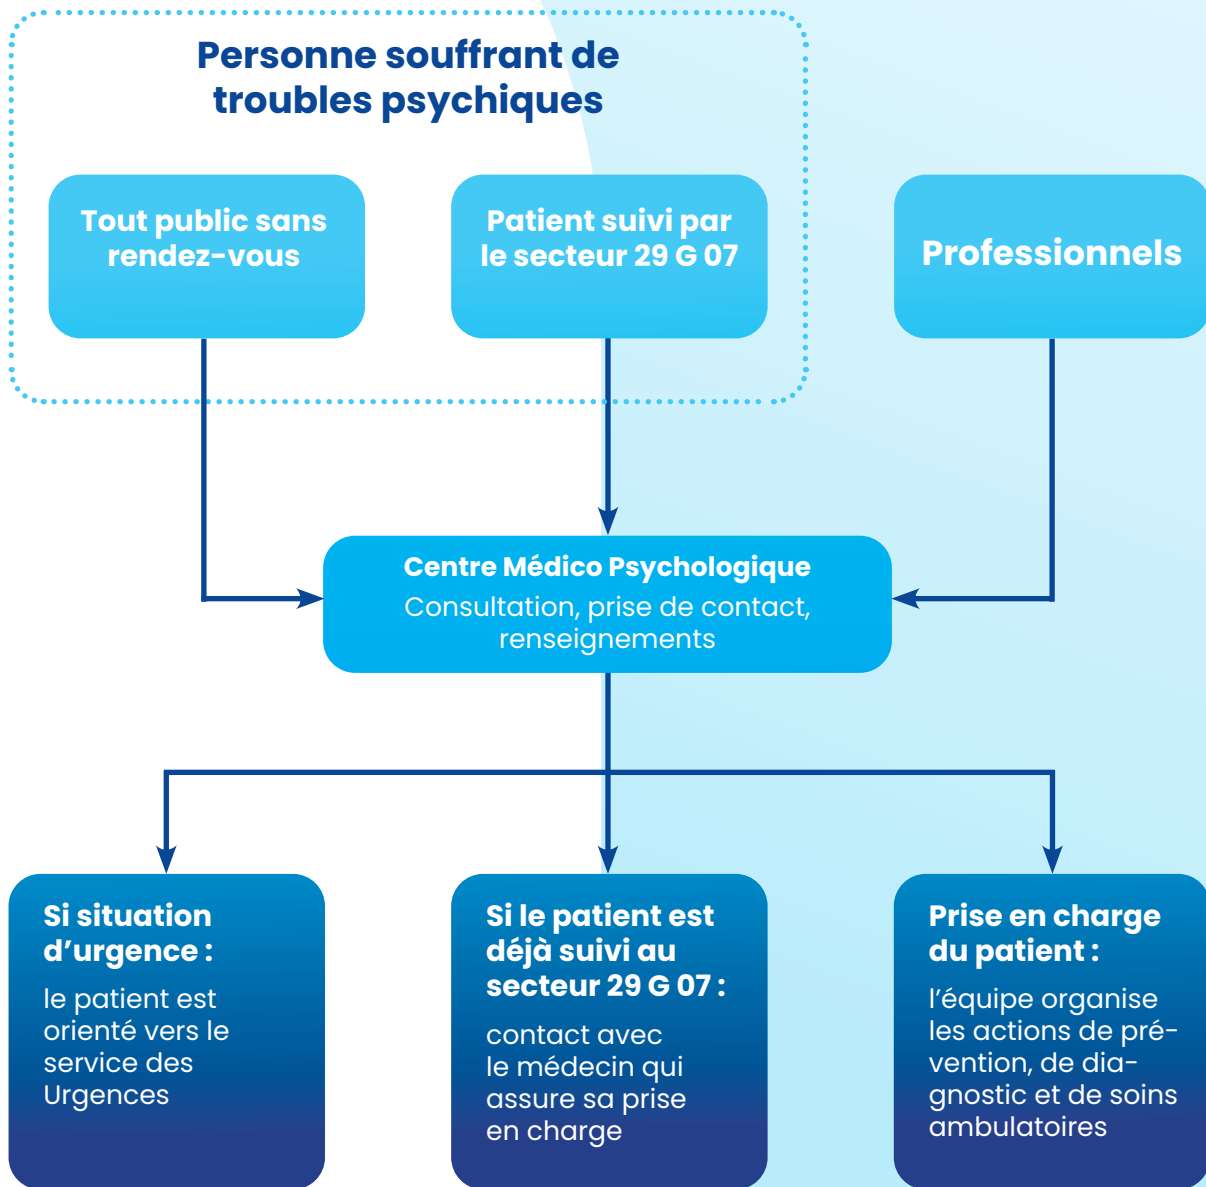

ch-morlaix.fr

Centre Médico Psychologique

Sous secteur de Morlaix
Secteur 29 G 07

Le CMP de Morlaix change d'adresse :
5, rue Léonard de Vinci
29600 Morlaix

CHIPM

Centre Hospitalier des Pays de Morlaix

CMP sous-secteur de Morlaix